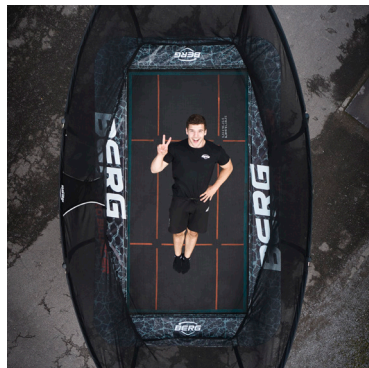

PROBOUNCER 5x3

300 x 500

32.55.95.30

32.51.95.30

32.51.25.30

PROBOUNCER 5x5

500 x 500

32.55.96.30

32.51.96.30

32.51.26.30

AIRTRACKS

HOME 300

36.01.14.00

HOME 500

36.01.24.00

SPORT 500

36.02.24.00

Jesse Heffels

36.01.23.20

PROLAUNCHER

36.10.00.00

HOPPAA

36.15.10.00

FEATURES OF THE BERG PROBOUNCER:

ACCESSORIES

BERG Ultim Weather Cover Extra 500 Black	35.98.54.00
BERG Ladder M (heights 60, 65 and 70 cm)	35.90.05.01
BERG Ladder L (heights 85, 90 and 95cm)	35.90.04.00
BERG Ladder Platform	35.90.03.00
BERG Ladder Platform + Ladder M (heights 60, 65 and 70 cm)	35.90.55.01
BERG Ladder Platform + Ladder L (heights 85, 90 and 95cm)	35.90.54.00
BERG x GRT Spotting Mat	35.82.21.00
BERG x GRT Spotting Mat XL	35.82.22.00
BERG AirHive	35.82.00.00
BERG AeroWall 2x2 BLK&GRY	35.81.24.30
BERG Anchor set	35.99.11.00
BERG Basketball TwinHoop	35.91.00.00

DEALER INFORMATION